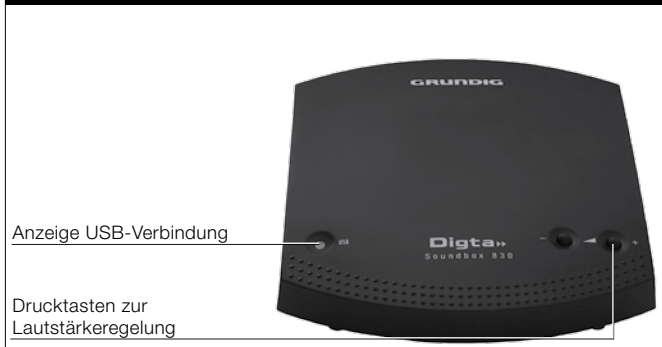

Bedienelemente

Anzeige USB-Verbindung

Drucktasten zur Lautstärkeregelung